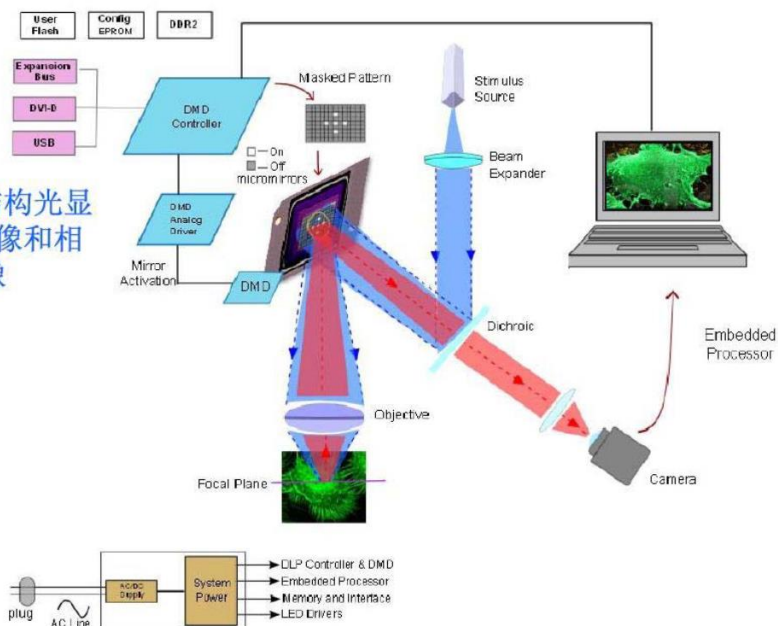

## 智能照明和共焦显微

用于3维超高清结构光显微, 高光谱成像和相干光层析成像

应用于结构光投影, 激光全息光刻, 高光谱成像, 激光光束校形, 3D 测量和打印

上海市徐汇区凯旋路3500号

上海意仪电子科技有限公司

电话: 021-64642232;

刘利: 15618587576 15921998772

QQ: 474493615