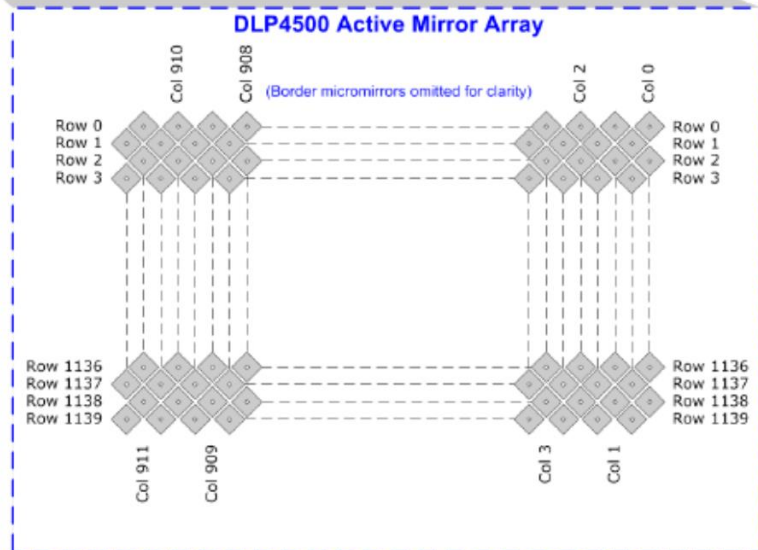

上海市徐汇区凯旋路3500号

上海意仪电子科技有限公司

电话: 021-64642232;
QQ: 474493615

刘利: 15618587576 15921998772
微信: jzdy520