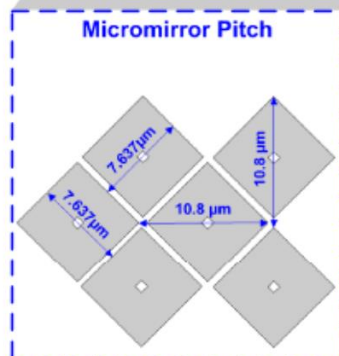

上海市徐汇区凯旋路3500号

上海意仪电子科技有限公司

电话: 021-64642232;
QQ: 474493615

刘利: 15618587576 15921998772
微信: jzdy520