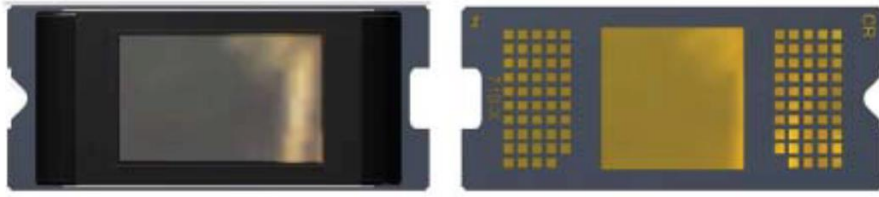

上海市徐汇区凯旋路3500号

上海意仪电子科技有限公司

电话: 021-64642232;
QQ: 474493615

刘利: 15618587576 15921998772
微信: jzdy520