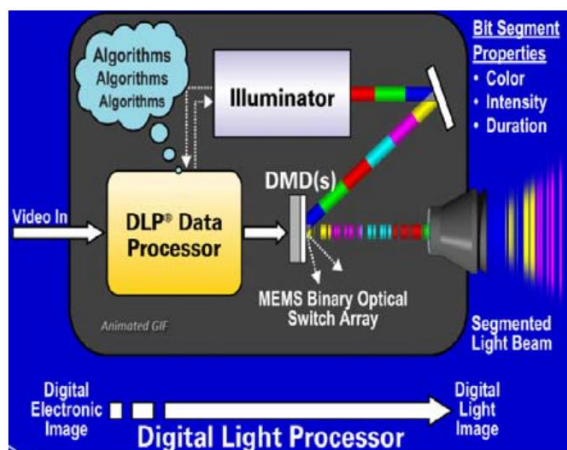

## DLP VisionFly4500

数字微镜(DMD)空间光开关光调制器开发系统

1. 能够支持 **1280X800 DMD**(DMD 微镜为 **7.56** 微米,本征分辨率为 **912X1140**);
2. 支持 **HDMI** 高速度传输图片和 **USB** 控制信号,支持 **128Mbit USB** 图片预存储(**64** 张预装图片存储);高达 **4225Hz** 直接 **DMD** 装载显示;
3. 开放式控制软件基于 **Windows XP/Vista** **USB** 驱动可控制系统,在 **Qt, Visual C++** 下编制,开发式接口,易于高精度光学科研实验;
4. 同时支持 **2** 路输入触发/同步和 **2** 路输出触发/同步;提供 **1.8V, 2.5V, 3.3V, 5V** 同步转换支持 **Camera** 同步;
5. 系统提供纯 **LED** 照明系统, **R,G,B** 任意色彩可调整;亮度高达 **300** 流明(实测值);
6. 高速二进和 **256** 灰阶图片显示; 输入输出系统触发,支持通用客户顶 **GPIO** 口设置;

## 智能照明和共焦显微

用于3维超高清结构光显微, 高光谱成像和相干光层析成像

应用于结构光投影, 激光全息光刻, 高光谱成像, 激光光束校形, 3D 测量和打印

上海市徐汇区凯旋路3500号

上海意仪电子科技有限公司

电话: 021-64642232;

刘利: 15618587576 15921998772

QQ: 474493615