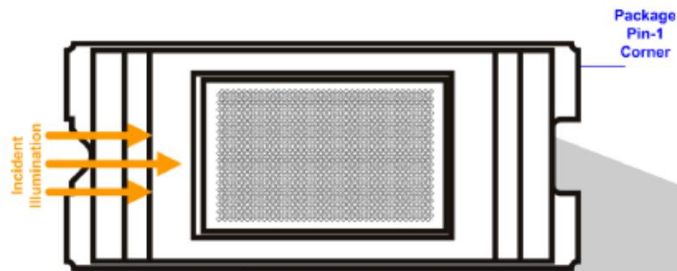

上海市徐汇区凯旋路3500号

上海意仪电子科技有限公司

电话: 021-64642232;
QQ: 474493615

刘利: 15618587576 15921998772
微信: jzdy520